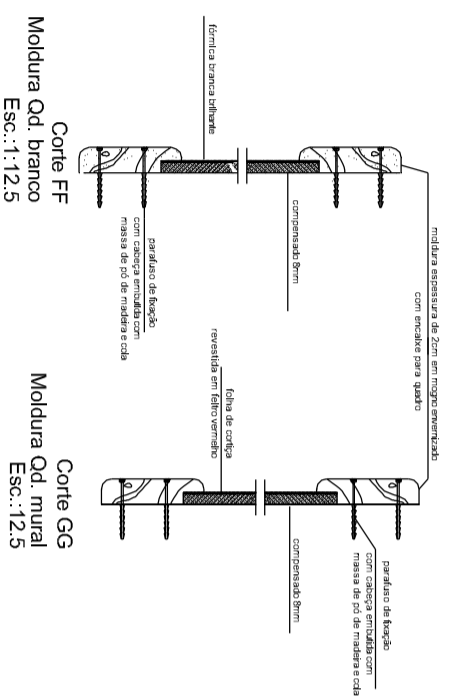

Vista quadro Esc: 1:25

Planta quadro Esc:1:25

OBRA:  
**PROJETO ESCOLA SEC.XXI**  
 ARQUITETANDO UMA ESCOLA PARA O FUTURO

COORDENAÇÃO:  
**ARQ. EMILZE DE CARVALHO**

**AGETOP**  
**GOVERNO DE GOIÁS**  
 SECRETARIA DE ESTADO DA EDUCAÇÃO

DESENHO: **DETALHES QUADROS**  
 LABORATÓRIOS/  
 AUDITÓRIO/BIBLIOTECA

**FUNDESCOLA**  
 MINISTÉRIO DA EDUCAÇÃO - MEC/BRASIL

OBS:  
 - medidas em cm.  
 - conferir medidas na obra!