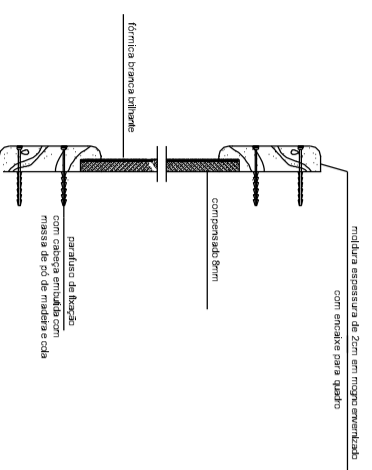

Planta quadro
Esc:1:25

OBRA:
PROJETO ESCOLA SÉC. XXI
ARQUITETANDO UMA ESCOLA PARA O FUTURO

COORDENAÇÃO:
ARQ. EMILZE DE CARVALHO

GOVERNO DE GOIÁS
SECRETARIA DE ESTADO DA EDUCAÇÃO

AGETOP

DESENHO: DETALHES QUADROS
SALAS DE AULA

FUNDESCOLA
MINISTÉRIO DA EDUCAÇÃO - NACIONAL

OBS:
- medidas em cm.
- conferir medidas na obra.