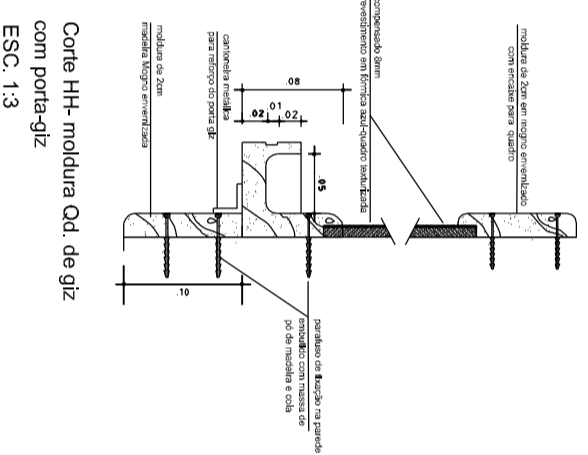

Planta quadro
Esc:1:25

OBRA:
PROJETO ESCOLA SÉC. XXI
ARQUITETANDO UMA ESCOLA PARA O FUTURO

COORDENAÇÃO:
ARQ. EMILZE DE CARVALHO

GOVERNO DE GOIÁS
SECRETARIA DE ESTADO DA EDUCAÇÃO

AGETOP

DESENHO: DETALHES QUADROS
SALAS DE AULA

FUNDESCOLA
MINISTÉRIO DA EDUCAÇÃO - NACIONAL

OBS:
- medidas em cm.
- conferir medidas na obra.