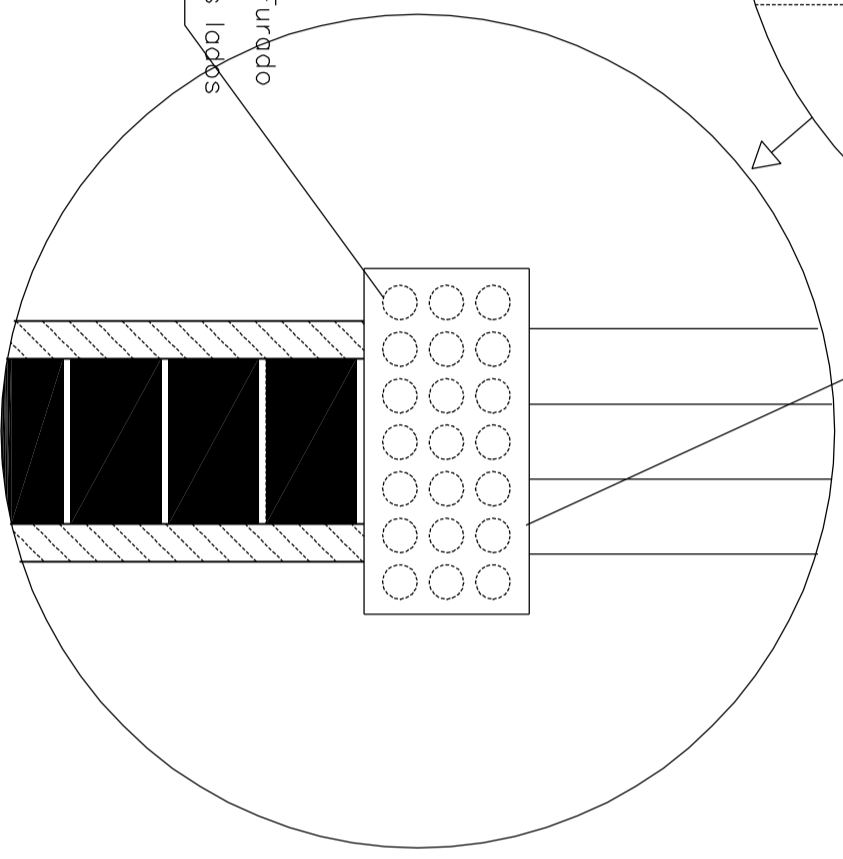

OBRA: ESPAÇO EDUCATIVO
 ESCOLA: UNIDADE ESCOLAR PADRÃO 2000
 LOCALIZAÇÃO: SALAS DE AULA-LABORATÓRIO
 AUDITÓRIO

COORDENAÇÃO:
 ARQ. EMILZE DE CARVALHO
 AUTOR DO PROJETO DETALHAMENTO:
 STUDIO AZUL

DESENHO:
 INDICADO
 LOCALIZAÇÃO: VER REFERÊNCIAS INDICATIVAS

OBS:
 - medidas em cm.
 - conferir medidas na obra.

REVISÃO 1
 FOLHA
 4

Fiada de tijolo marombado inteiro
 Assentado em espelho (justa postas)

EM VISTA
 DETALHE SOLEIRA
 TIJOLO A VISTA
 ESC.:1:5

Parede de Tijolo Furado
 Revestida dos dois lados

EM CORTE
 DETALHE SOLEIRA
 TIJOLO A VISTA
 ESC.:1:5

DET. SOLEIRAS DAS JANELAS - EM CORTE
 LOCALIZAÇÃO: TODOS OS BLOCOS

Quadro Metálico

Pingadeira

ESC. 1:5