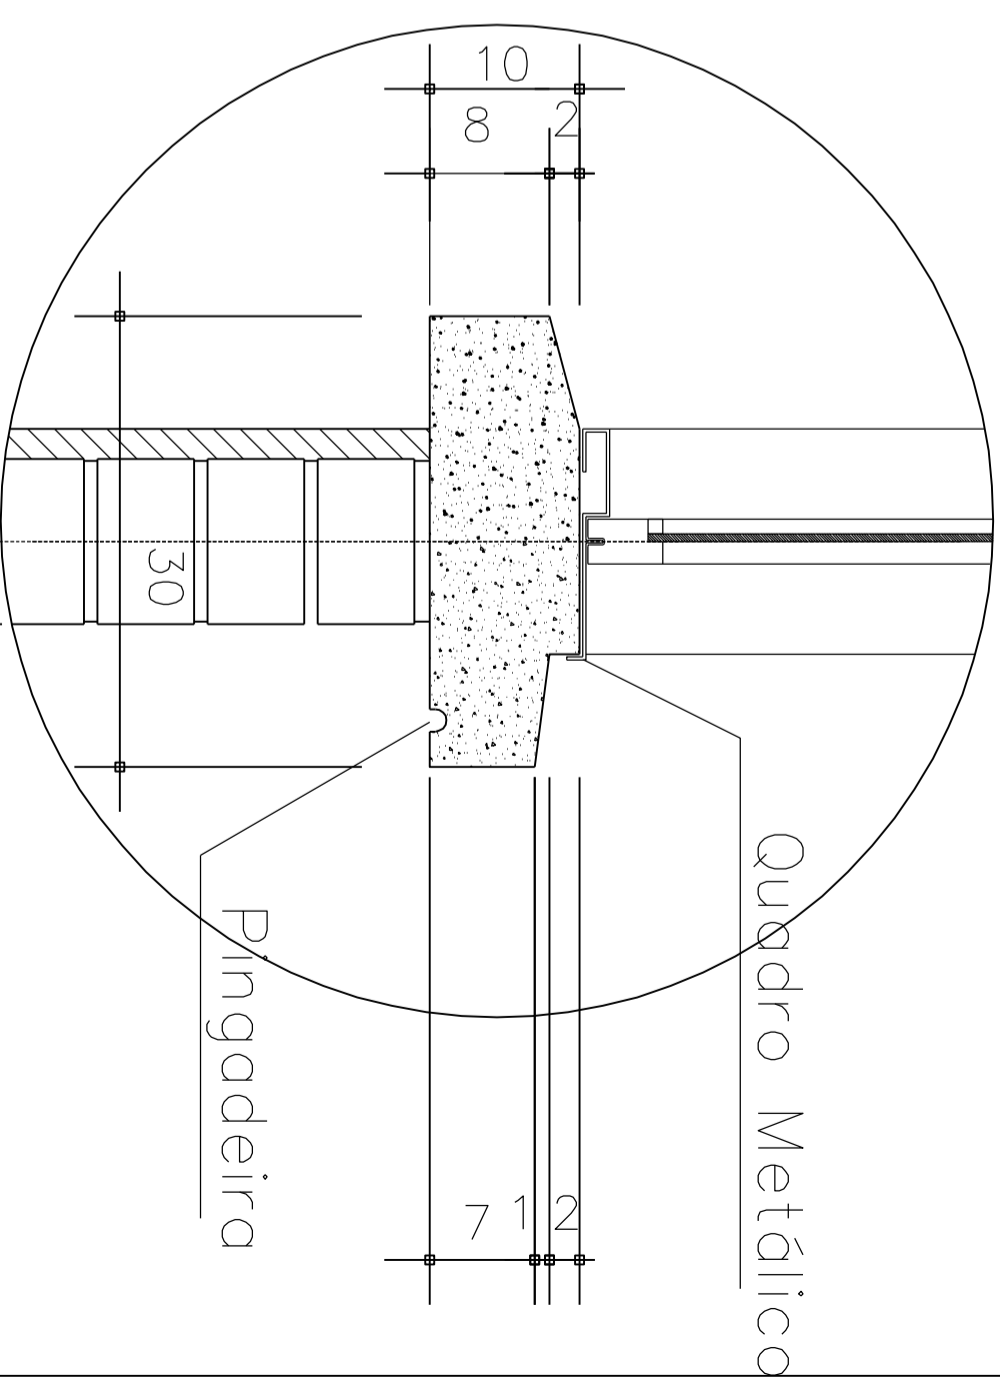

OBRA: ESPAÇO EDUCATIVO
 ESCOLA: UNIDADE ESCOLAR PADRÃO 2000
 LOCALIZAÇÃO: SALAS DE AULA-LABORATÓRIO
 AUDITÓRIO

COORDENAÇÃO:
 ARQ. EMILZE DE CARVALHO
 AUTOR DO PROJETO DETALHAMENTO:
 STUDIO AZUL

DESENHO:
 INDICADO
 LOCALIZAÇÃO: VER REFERÊNCIAS INDICATIVAS

OBS:
 - medidas em cm.
 - conferir medidas na obra.

REVISÃO 1
 FOLHA
 4

Fiada de tijolo marombado inteiro
 Assentado em espelho (justa postas)

EM VISTA
 DETALHE SOLEIRA
 TIJOLO A VISTA
 ESC.:1:5

Parede de Tijolo Furado
 Revestida dos dois lados

EM CORTE
 DETALHE SOLEIRA
 TIJOLO A VISTA
 ESC.:1:5

DET. SOLEIRAS DAS JANELAS - EM CORTE
 LOCALIZAÇÃO: TODOS OS BLOCOS

Quadro Metálico

Pingadeira

ESC. 1:5