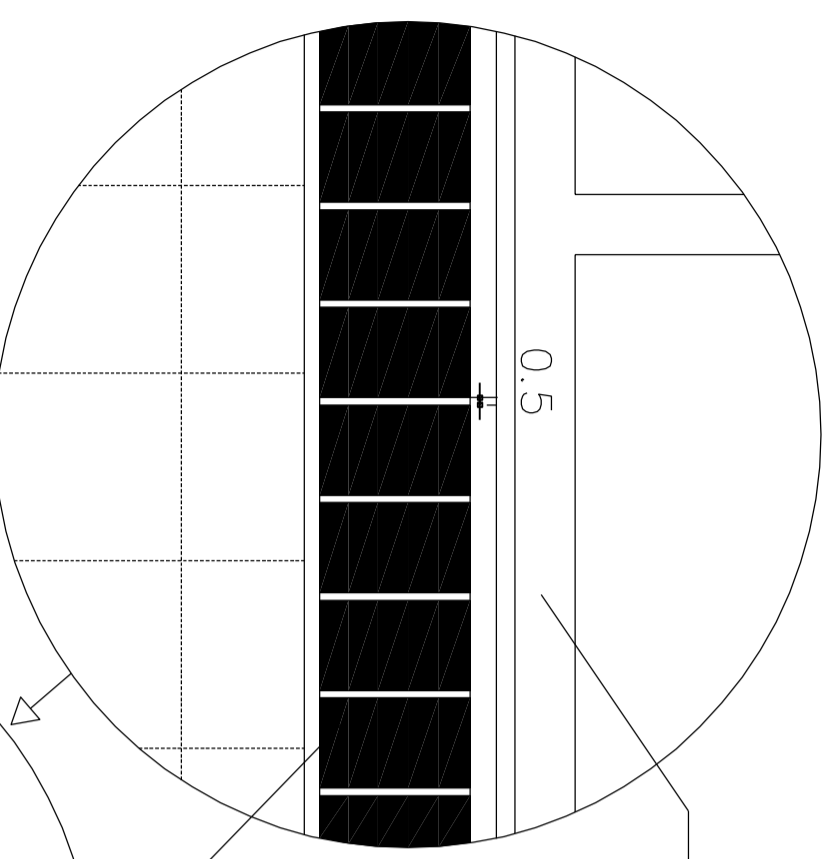

OBRA: ESPAÇO EDUCATIVO
 ESCOLA: UNIDADE ESCOLAR PADRÃO 2000
 LOCALIZAÇÃO: SALAS DE AULA-LABORATÓRIO
 AUDITÓRIO

COORDENAÇÃO:
 ARQ. EMILZE DE CARVALHO
 AUTOR DO PROJETO DETALHAMENTO:
 STUDIO AZUL

DESENHO:
 INDICADO
 LOCALIZAÇÃO: VER REFERÊNCIAS INDICATIVAS

OBS:
 - medidas em cm.
 - conferir medidas na obra.

REVISÃO 1
 FOLHA
 4

Fiada de tijolo marombado inteiro
 Assentado em espelho (justa postas)

EM VISTA
 DETALHE SOLEIRA
 TIJOLO A VISTA
 ESC.:1:5

Parede de Tijolo Furado
 Revestida dos dois lados

EM CORTE
 DETALHE SOLEIRA
 TIJOLO A VISTA
 ESC.:1:5

DET. SOLEIRAS DAS JANELAS - EM CORTE
 LOCALIZAÇÃO: TODOS OS BLOCOS

Quadro Metálico

Pingadeira

ESC. 1:5