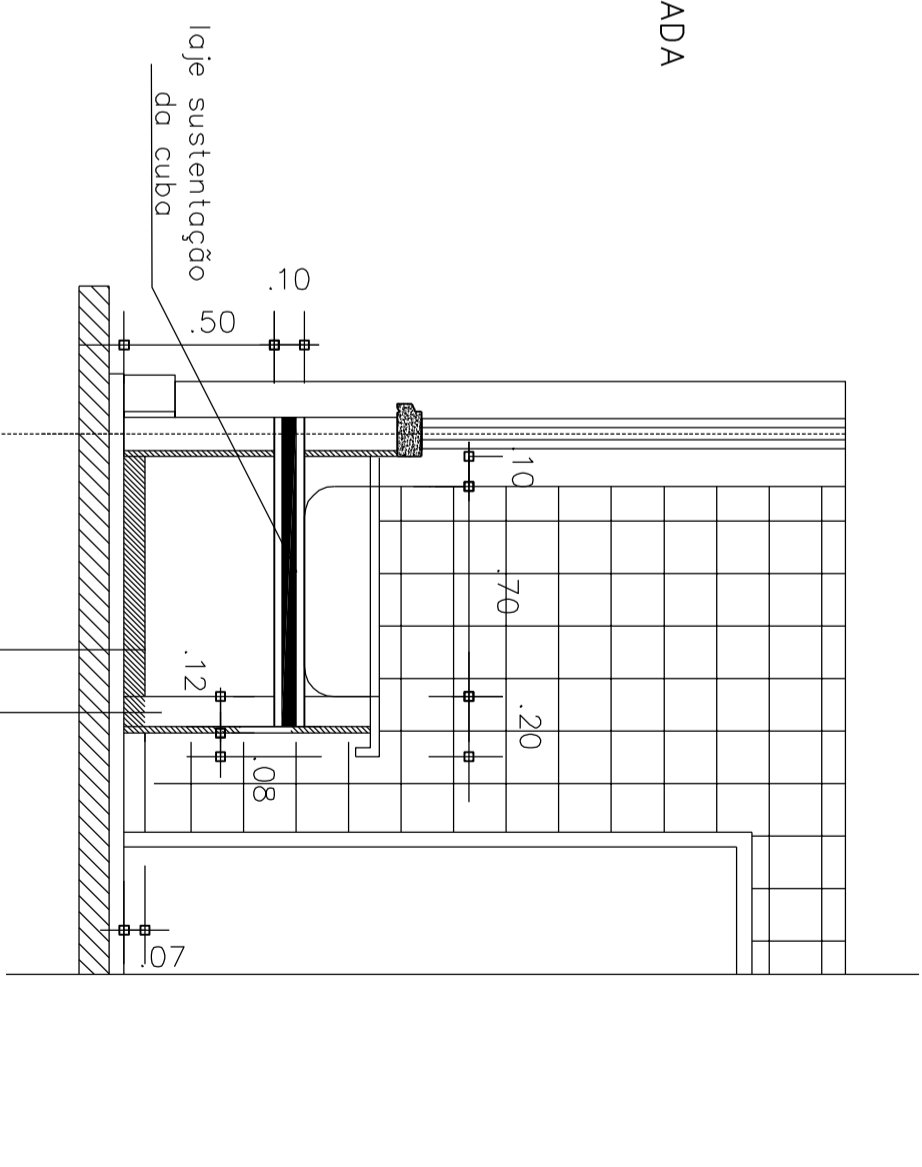

OBRA:
 ESCOLA: ESPAÇO EDUCATIVO
 UNIDADE ESCOLAR PADRÃO 2000

COORDENAÇÃO:
 ARQ. EMILZE DE CARVALHO
 AUTOR DO PROJETO DETALHAMENTO:
 STUDIO AZUL

DESENHO:
 DETALHE TANQUE PANELÕES
 LOCALIZAÇÃO: COZINHA

REVISÃO 1
 FOLHA
 4B

VISTA SUPERIOR BANCADA
 ESC. 1:25

VISTA FRONTAL BANCADA
 ESC. 1:25

CORTE BANCADA
 ESC. 1:25

armário sob bancada