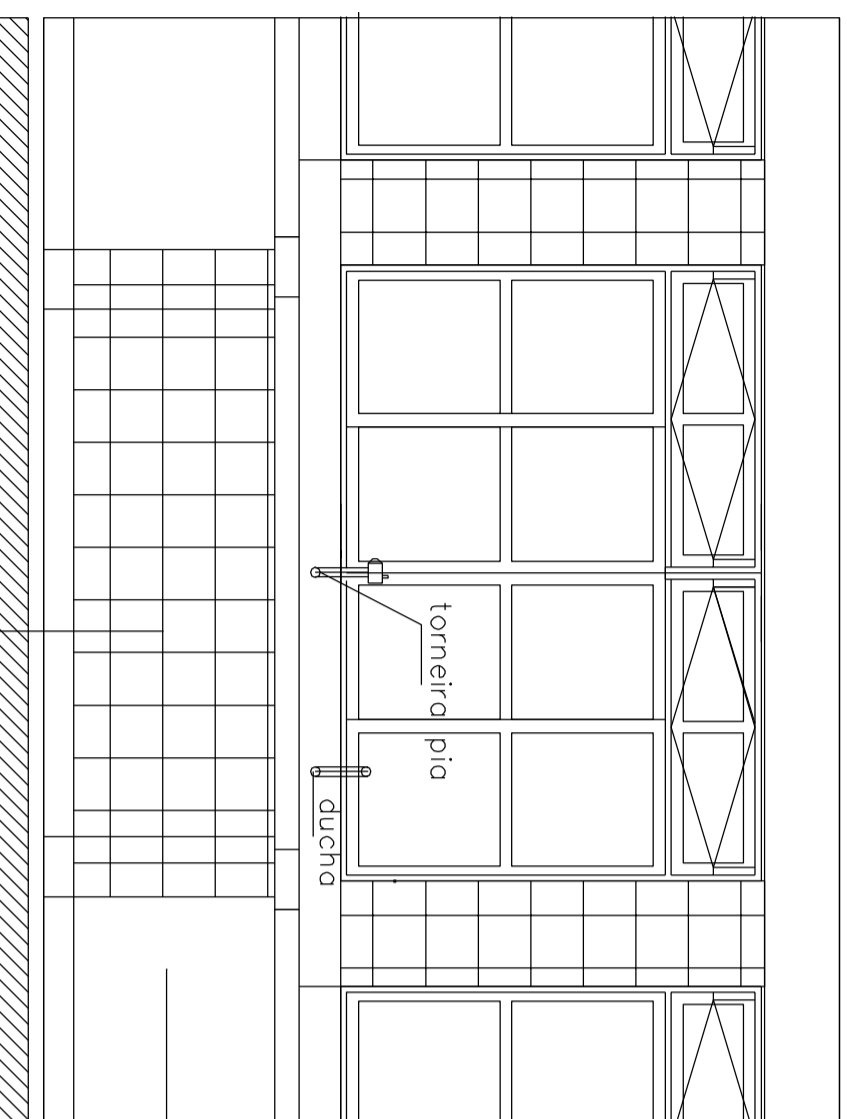

OBRA:
 ESCOLA: ESPAÇO EDUCATIVO
 UNIDADE ESCOLAR PADRÃO 2000

COORDENAÇÃO:
 ARQ. EMILZE DE CARVALHO
 AUTOR DO PROJETO DETALHAMENTO:
 STUDIO AZUL

DESENHO:
 DETALHE TANQUE PANELÕES
 LOCALIZAÇÃO: COZINHA

REVISÃO 1
 FOLHA
 4B

VISTA SUPERIOR BANCADA
 ESC. 1:25

VISTA FRONTAL BANCADA
 ESC. 1:25

CORTE BANCADA
 ESC. 1:25

armário sob bancada