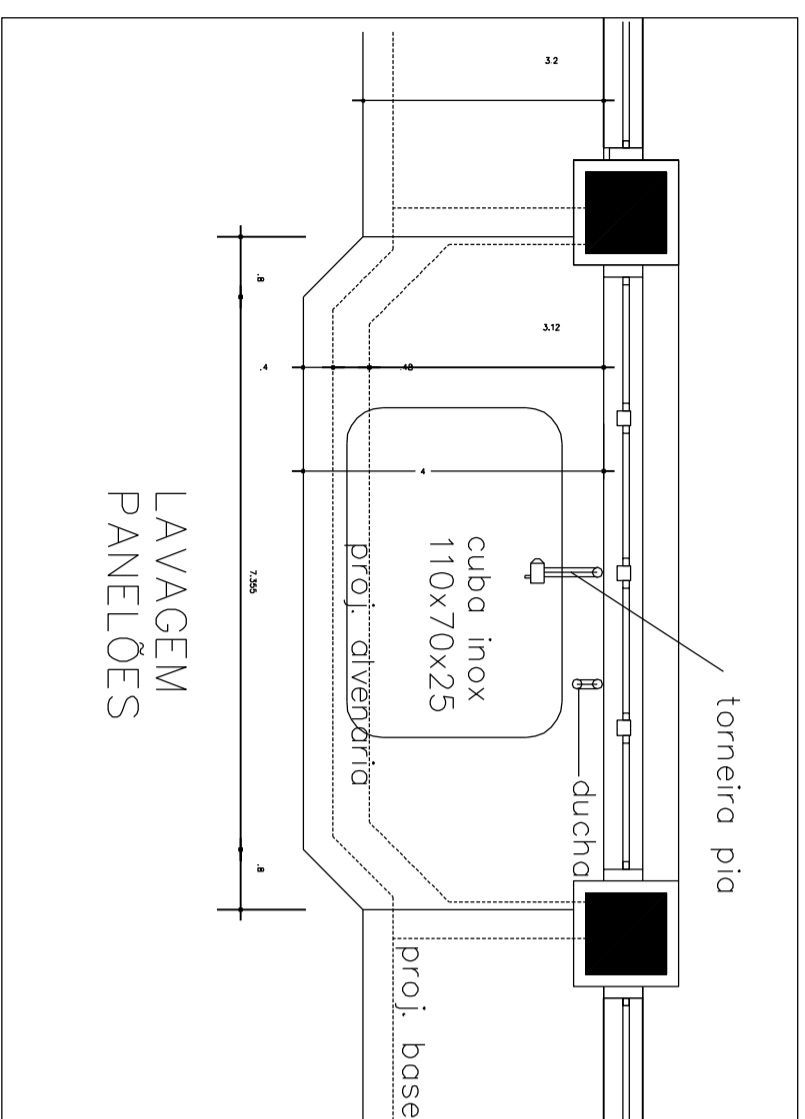

OBRA:
 ESCOLA: ESPAÇO EDUCATIVO
 UNIDADE ESCOLAR PADRÃO 2000

COORDENAÇÃO:
 ARQ. EMILZE DE CARVALHO
 AUTOR DO PROJETO DETALHAMENTO:
 STUDIO AZUL

DESENHO:
 DETALHE TANQUE PANELÕES
 LOCALIZAÇÃO: COZINHA

REVISÃO 1
 FOLHA
 4B

VISTA SUPERIOR BANCADA
 ESC. 1:25

VISTA FRONTAL BANCADA
 ESC. 1:25

CORTE BANCADA
 ESC. 1:25

armário sob bancada