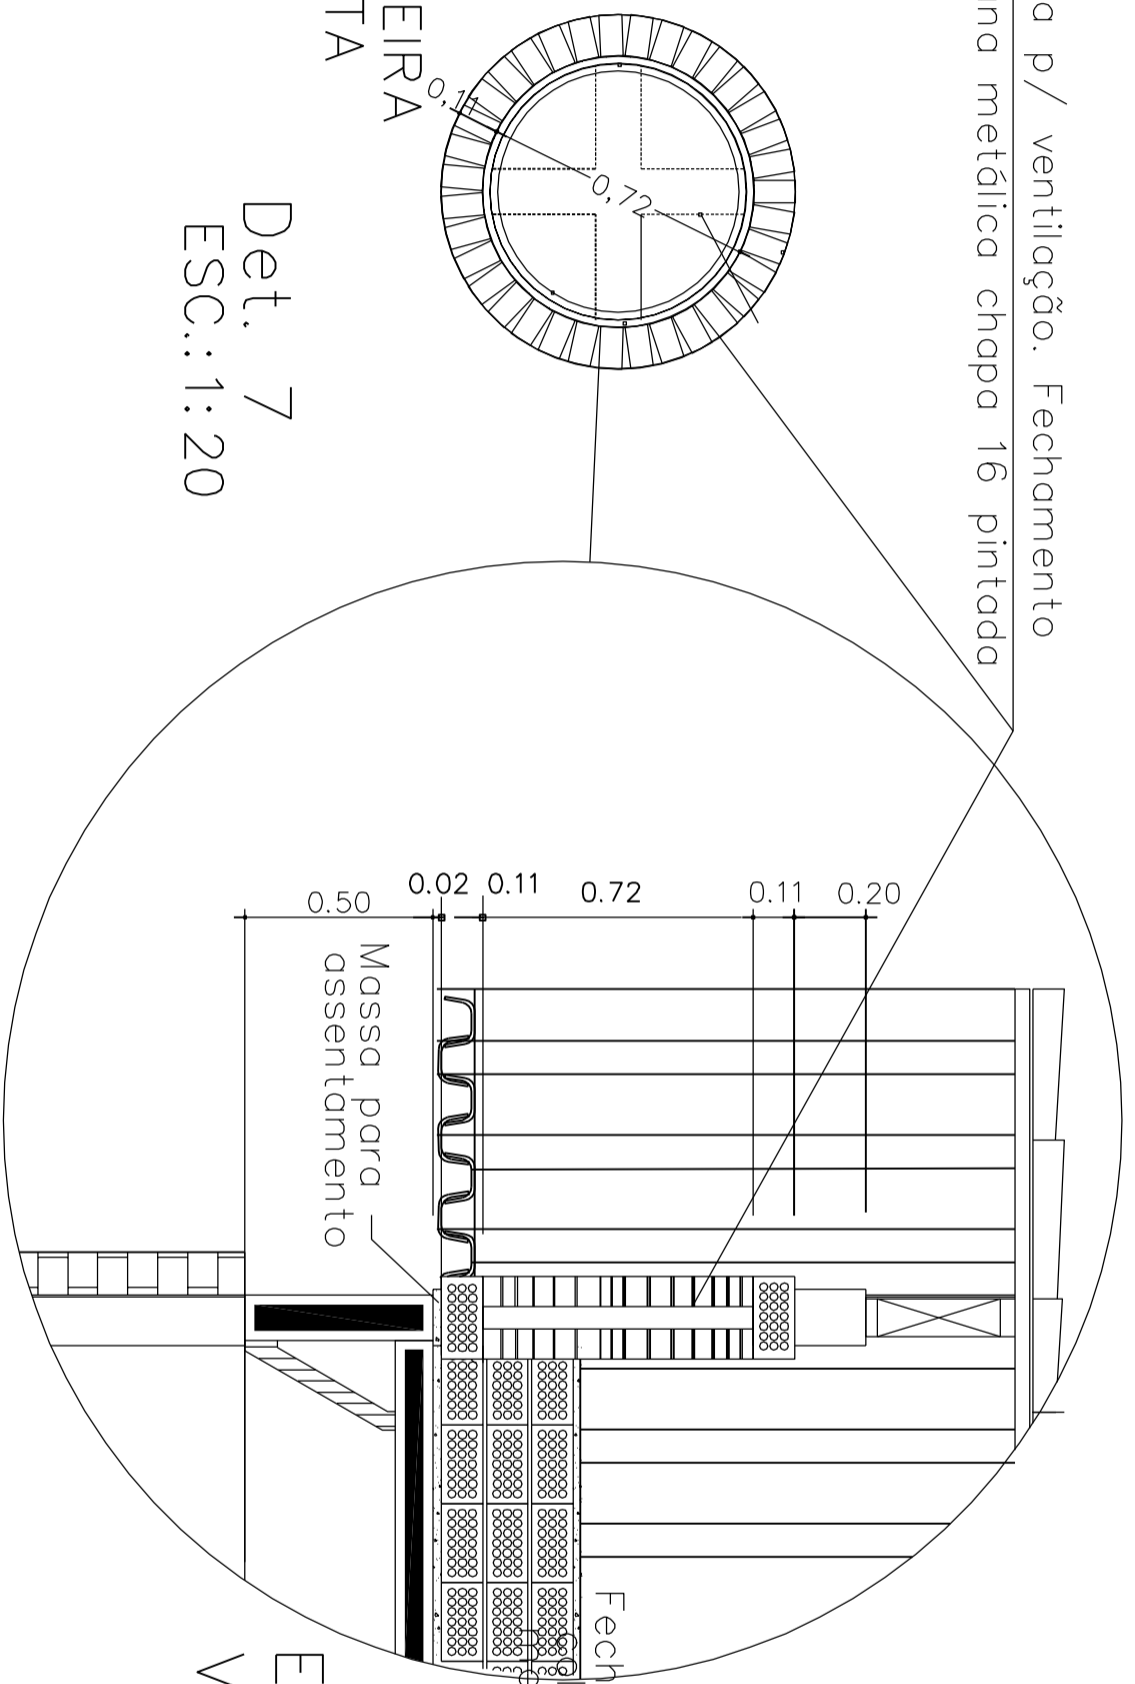

OBRA: ESCOLA: ESPAÇO EDUCATIVO		FOLHA 5
COORDENAÇÃO: ARQ. EMILIZE DE CARVALHO AUTOR DO PROJETO DETALHAMENTO: STUDIO AZUL	DESENHO: VISITA TELHADO SALAS DE AULA/LABORATÓRIOS/ AUDITÓRIO/BIBLIOTECA/PROFESSORES	OBS: - medidas em cm. - conferir medidas na obra.

Abertura p/ ventilação. Fechamento em veneziana metálica chapa 16 pintada

EM VISTA
 DETALHE SOLEIRA
 TIJOLO À VISTA

Det. 7
 ESC.: 1:20

EM CORTE
 VISITA TELHADO

Fechamento tijolo a vista
 ocado em espelho
 21 furos