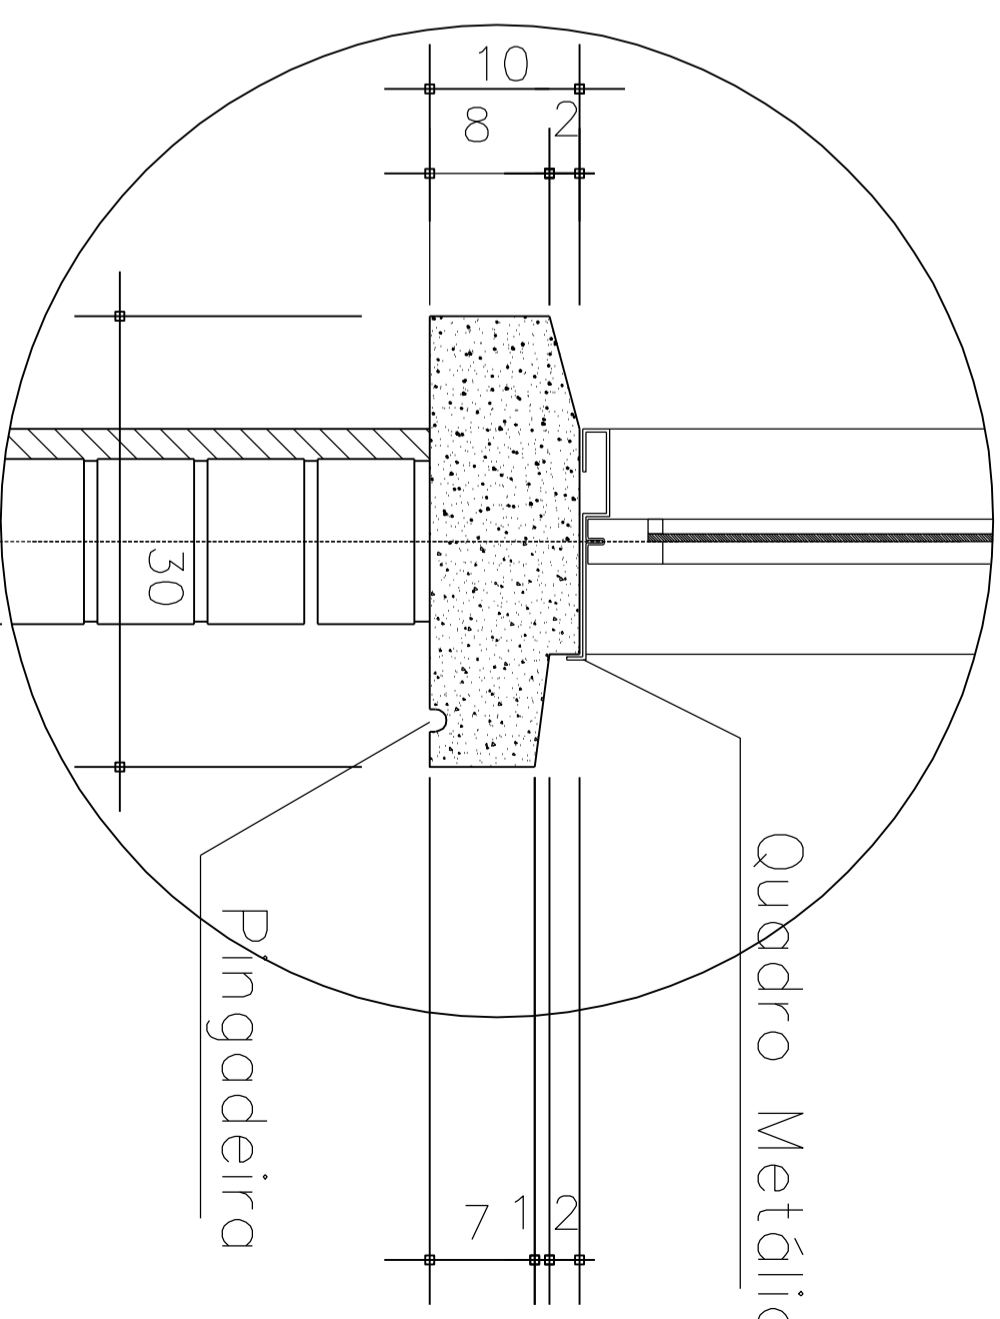

OBRA: ESPAÇO EDUCATIVO
 ESCOLA: UNIDADE ESCOLAR PADRÃO 2000
 LOCALIZAÇÃO: SALAS DE AULA-LABORATÓRIO
 AUDITÓRIO

COORDENAÇÃO:
 ARQ. EMILZE DE CARVALHO
 AUTOR DO PROJETO DETALHAMENTO:
 STUDIO AZUL

DESENHO:
 INDICADO
 LOCALIZAÇÃO: VER REFERÊNCIAS INDICATIVAS

OBS:
 - medidas em cm.
 - conferir medidas na obra.

REVISÃO 1
 FOLHA
 4

Fiada de tijolo marombado inteiro
 Assentado em espelho (justa postas)

EM VISTA
 DETALHE SOLEIRA
 TIJOLO A VISTA
 ESC.:1:5

Parede de Tijolo Furado
 Revestida dos dois lados

EM CORTE
 DETALHE SOLEIRA
 TIJOLO A VISTA
 ESC.:1:5

DET. SOLEIRAS DAS JANELAS - EM CORTE
 LOCALIZAÇÃO: TODOS OS BLOCOS

ESC. 1:5