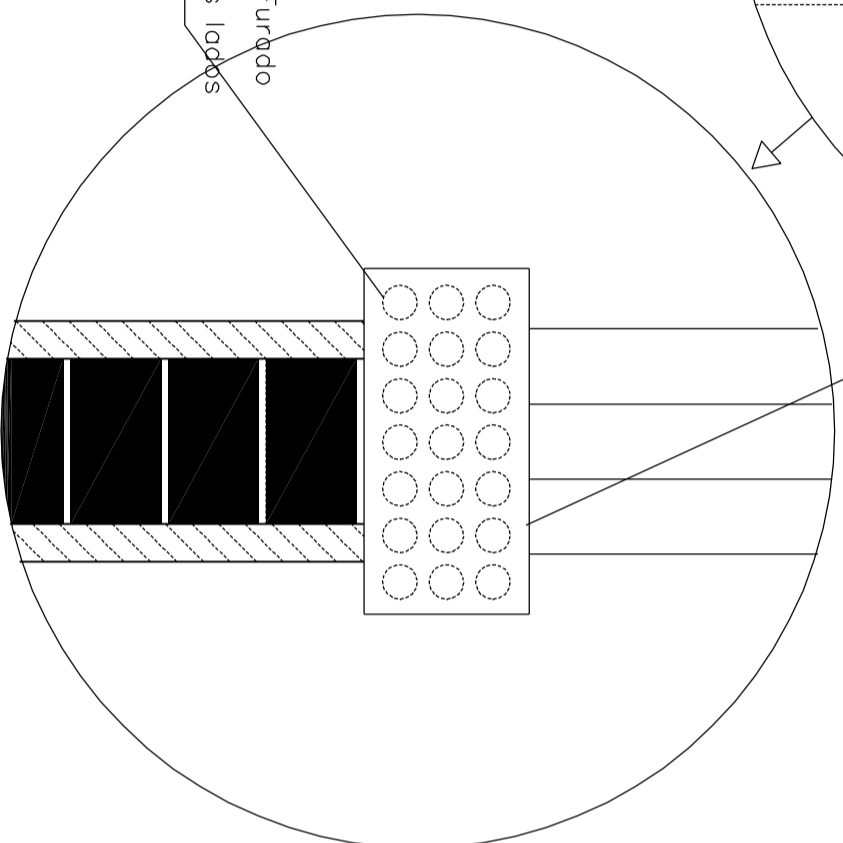

OBRA: ESPAÇO EDUCATIVO
 ESCOLA: UNIDADE ESCOLAR PADRÃO 2000
 LOCALIZAÇÃO: SALAS DE AULA-LABORATÓRIO
 AUDITÓRIO

COORDENAÇÃO:
 ARQ. EMILZE DE CARVALHO
 AUTOR DO PROJETO DETALHAMENTO:
 STUDIO AZUL

DESENHO:
 INDICADO
 LOCALIZAÇÃO: VER REFERÊNCIAS INDICATIVAS

OBS:
 - medidas em cm.
 - conferir medidas na obra.

REVISÃO 1
 FOLHA
 4

Fiada de tijolo marombado inteiro
 Assentado em espelho (justa postas)

EM VISTA
 DETALHE SOLEIRA
 TIJOLO A VISTA
 ESC.:1:5

Parede de Tijolo Furado
 Revestida dos dois lados

EM CORTE
 DETALHE SOLEIRA
 TIJOLO A VISTA
 ESC.:1:5

DET. SOLEIRAS DAS JANELAS - EM CORTE
 LOCALIZAÇÃO: TODOS OS BLOCOS

ESC. 1:5