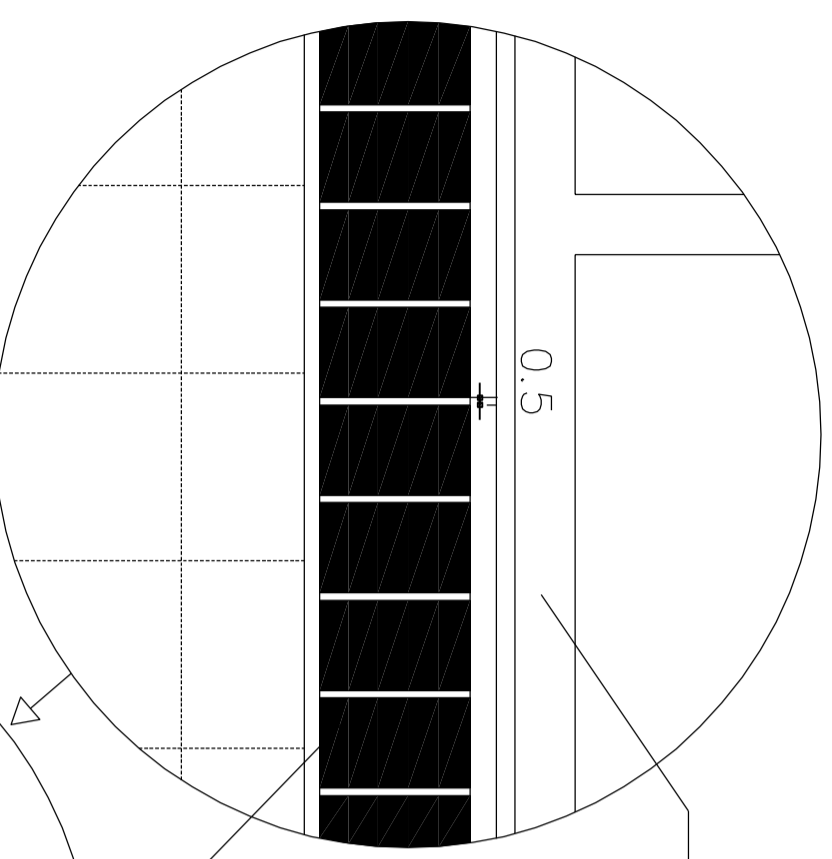

OBRA: ESPAÇO EDUCATIVO
 ESCOLA: UNIDADE ESCOLAR PADRÃO 2000
 LOCALIZAÇÃO: SALAS DE AULA-LABORATÓRIO
 AUDITÓRIO

COORDENAÇÃO:
 ARQ. EMILZE DE CARVALHO
 AUTOR DO PROJETO DETALHAMENTO:
 STUDIO AZUL

DESENHO:
 INDICADO
 LOCALIZAÇÃO: VER REFERÊNCIAS INDICATIVAS

OBS:
 - medidas em cm.
 - conferir medidas na obra.

REVISÃO 1
 FOLHA
 4

Fiada de tijolo marombado inteiro
 Assentado em espelho (justa postas)

EM VISTA
 DETALHE SOLEIRA
 TIJOLO A VISTA
 ESC.:1:5

Parede de Tijolo Furado
 Revestida dos dois lados

EM CORTE
 DETALHE SOLEIRA
 TIJOLO A VISTA
 ESC.:1:5

DET. SOLEIRAS DAS JANELAS - EM CORTE
 LOCALIZAÇÃO: TODOS OS BLOCOS

ESC. 1:5