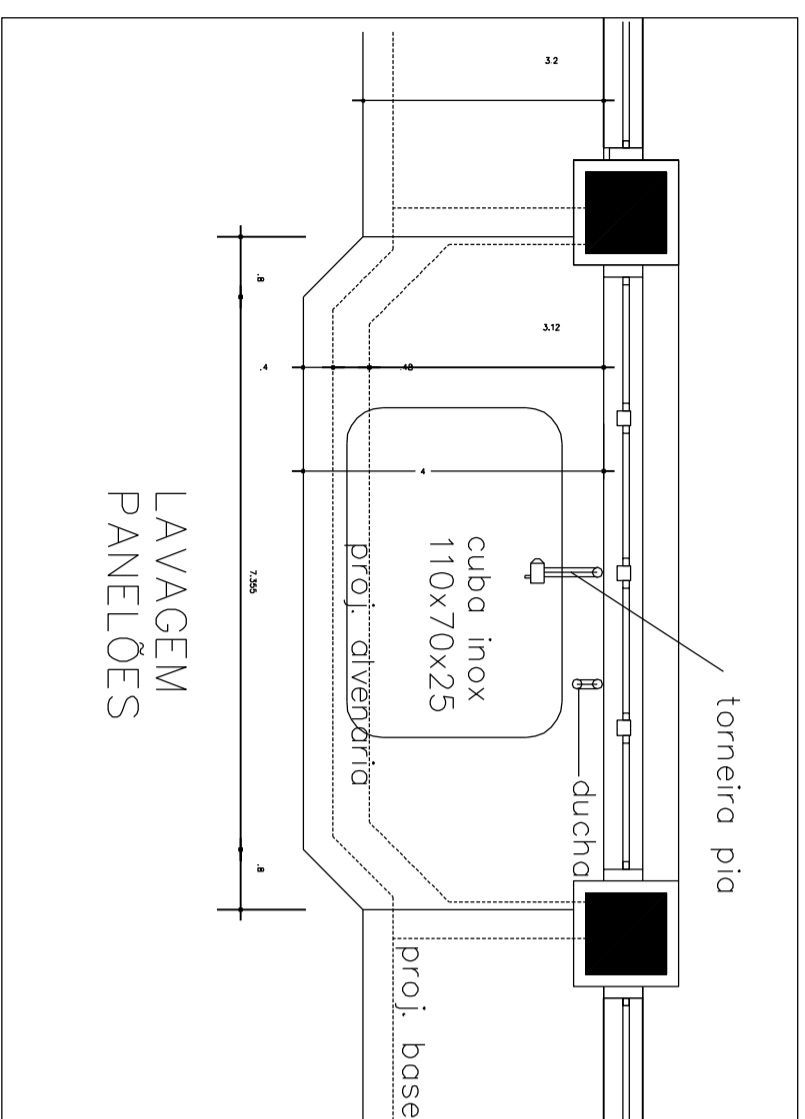

OBRA:  
 ESCOLA: ESPAÇO EDUCATIVO  
 UNIDADE ESCOLAR PADRÃO 2000

COORDENAÇÃO:  
 ARQ. EMILZE DE CARVALHO  
 AUTOR DO PROJETO DETALHAMENTO:  
 STUDIO AZUL

DESENHO:  
 DETALHE TANQUE PANELÕES  
 LOCALIZAÇÃO: COZINHA

REVISÃO 1  
 FOLHA  
 4B

VISTA SUPERIOR BANCADA  
 ESC. 1:25

VISTA FRONTAL BANCADA  
 ESC. 1:25

CORTE BANCADA  
 ESC. 1:25

OBS:  
 - medidas em cm.  
 - conferir medidas na obra.