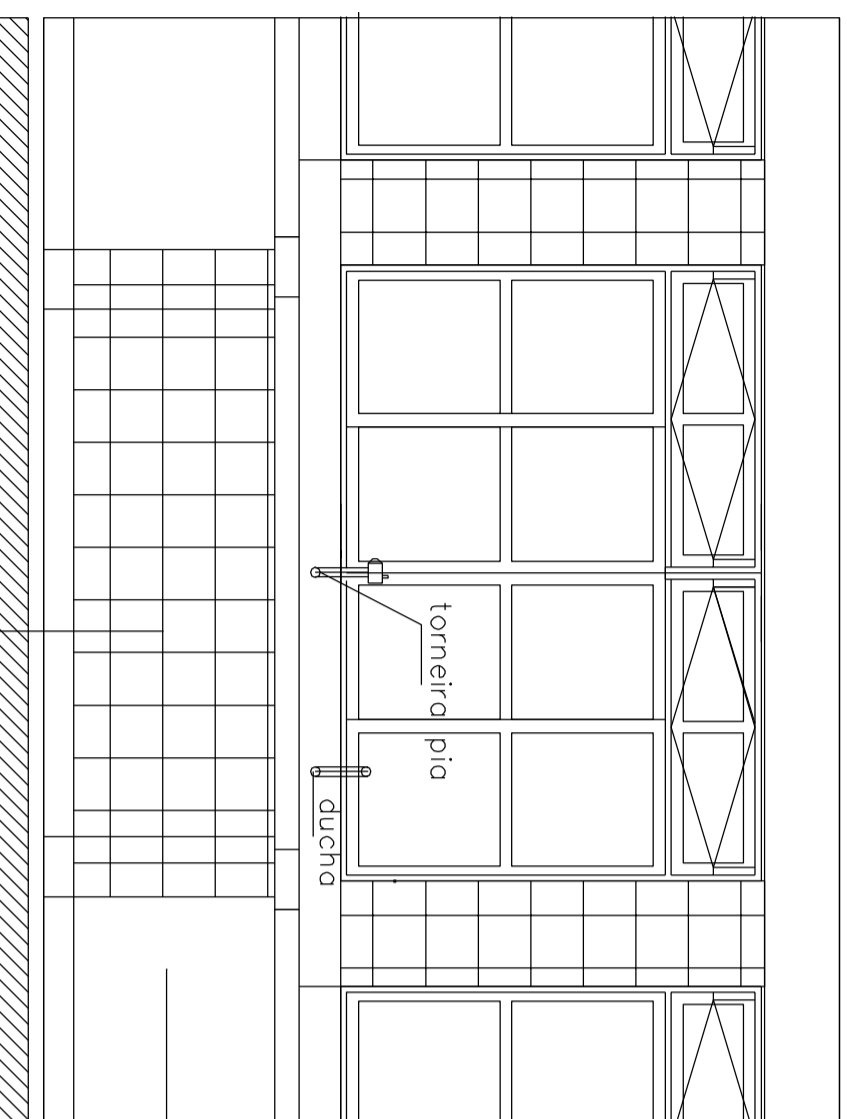

OBRA:  
 ESCOLA: ESPAÇO EDUCATIVO  
 UNIDADE ESCOLAR PADRÃO 2000

COORDENAÇÃO:  
 ARQ. EMILZE DE CARVALHO  
 AUTOR DO PROJETO DETALHAMENTO:  
 STUDIO AZUL

DESENHO:  
 DETALHE TANQUE PANELÕES  
 LOCALIZAÇÃO: COZINHA

REVISÃO 1  
 FOLHA  
 4B

VISTA SUPERIOR BANCADA  
 ESC. 1:25

VISTA FRONTAL BANCADA  
 ESC. 1:25

CORTE BANCADA  
 ESC. 1:25

OBS:  
 - medidas em cm.  
 - conferir medidas na obra.