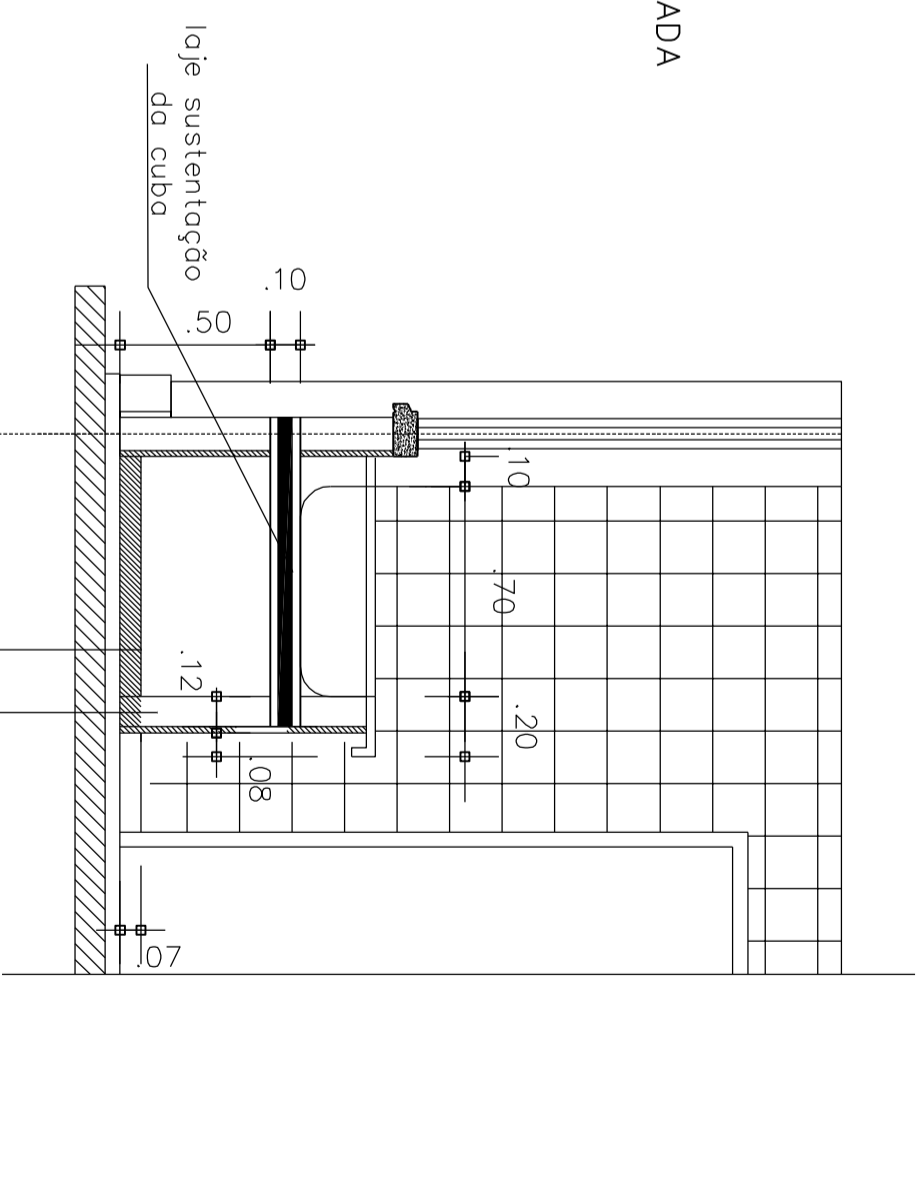

OBRA:  
 ESCOLA: ESPAÇO EDUCATIVO  
 UNIDADE ESCOLAR PADRÃO 2000

COORDENAÇÃO:  
 ARQ. EMILZE DE CARVALHO  
 AUTOR DO PROJETO DETALHAMENTO:  
 STUDIO AZUL

DESENHO:  
 DETALHE TANQUE PANELÕES  
 LOCALIZAÇÃO: COZINHA

REVISÃO 1  
 FOLHA  
 4B

VISTA SUPERIOR BANCADA  
 ESC. 1:25

VISTA FRONTAL BANCADA  
 ESC. 1:25

CORTE BANCADA  
 ESC. 1:25

OBS:  
 - medidas em cm.  
 - conferir medidas na obra.