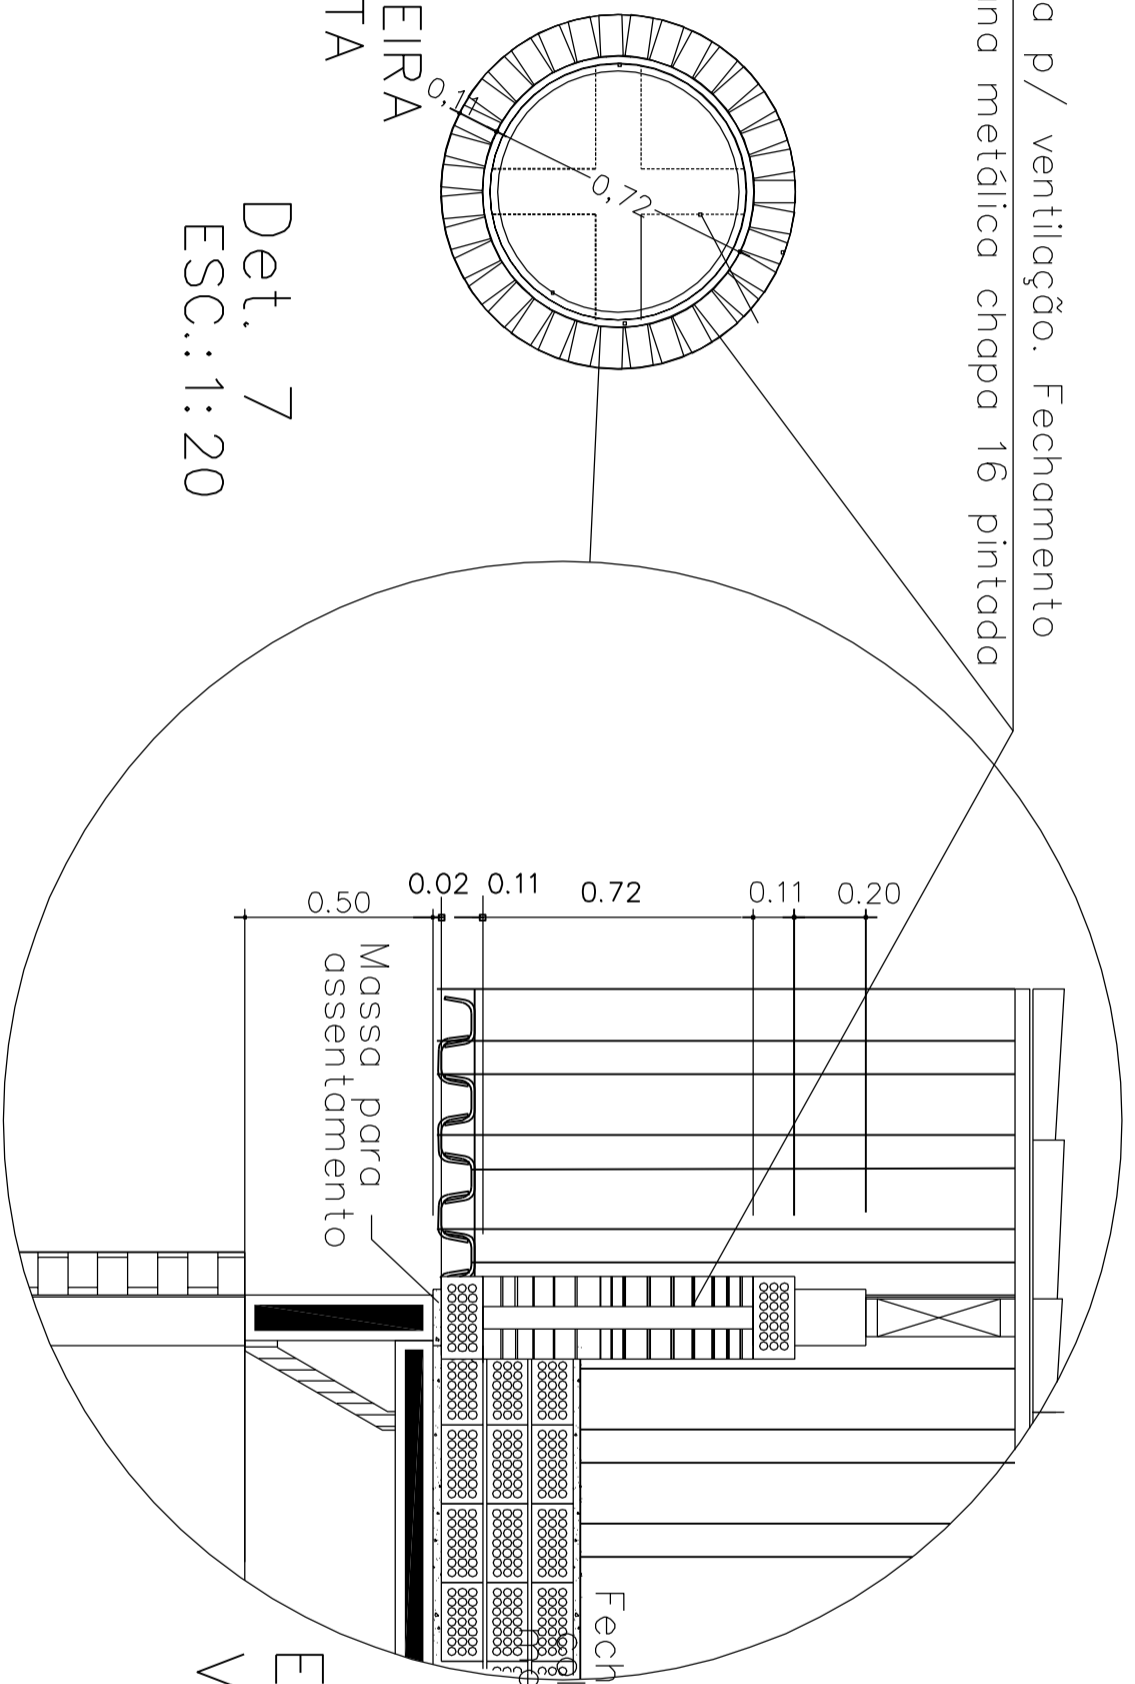

OBRA: ESCOLA: ESPAÇO EDUCATIVO		FOLHA <b>5</b>
COORDENAÇÃO: ARQ. EMILIZE DE CARVALHO AUTOR DO PROJETO DETALHAMENTO: STUDIO AZUL	DESENHO: VISITA TELHADO SALAS DE AULA/LABORATÓRIOS/ AUDITÓRIO/BIBLIOTECA/PROFESSORES	OBS: - medidas em cm. - conferir medidas na obra.

Abertura p/ ventilação. Fechamento em veneziana metálica chapa 16 pintada

EM VISTA  
 DETALHE SOLEIRA  
 TIJOLO À VISTA

Det. 7  
 ESC.: 1:20

EM CORTE  
 VISITA TELHADO

Fechamento tijolo a vista  
 Fechamento em espelho rebombado 21 furos